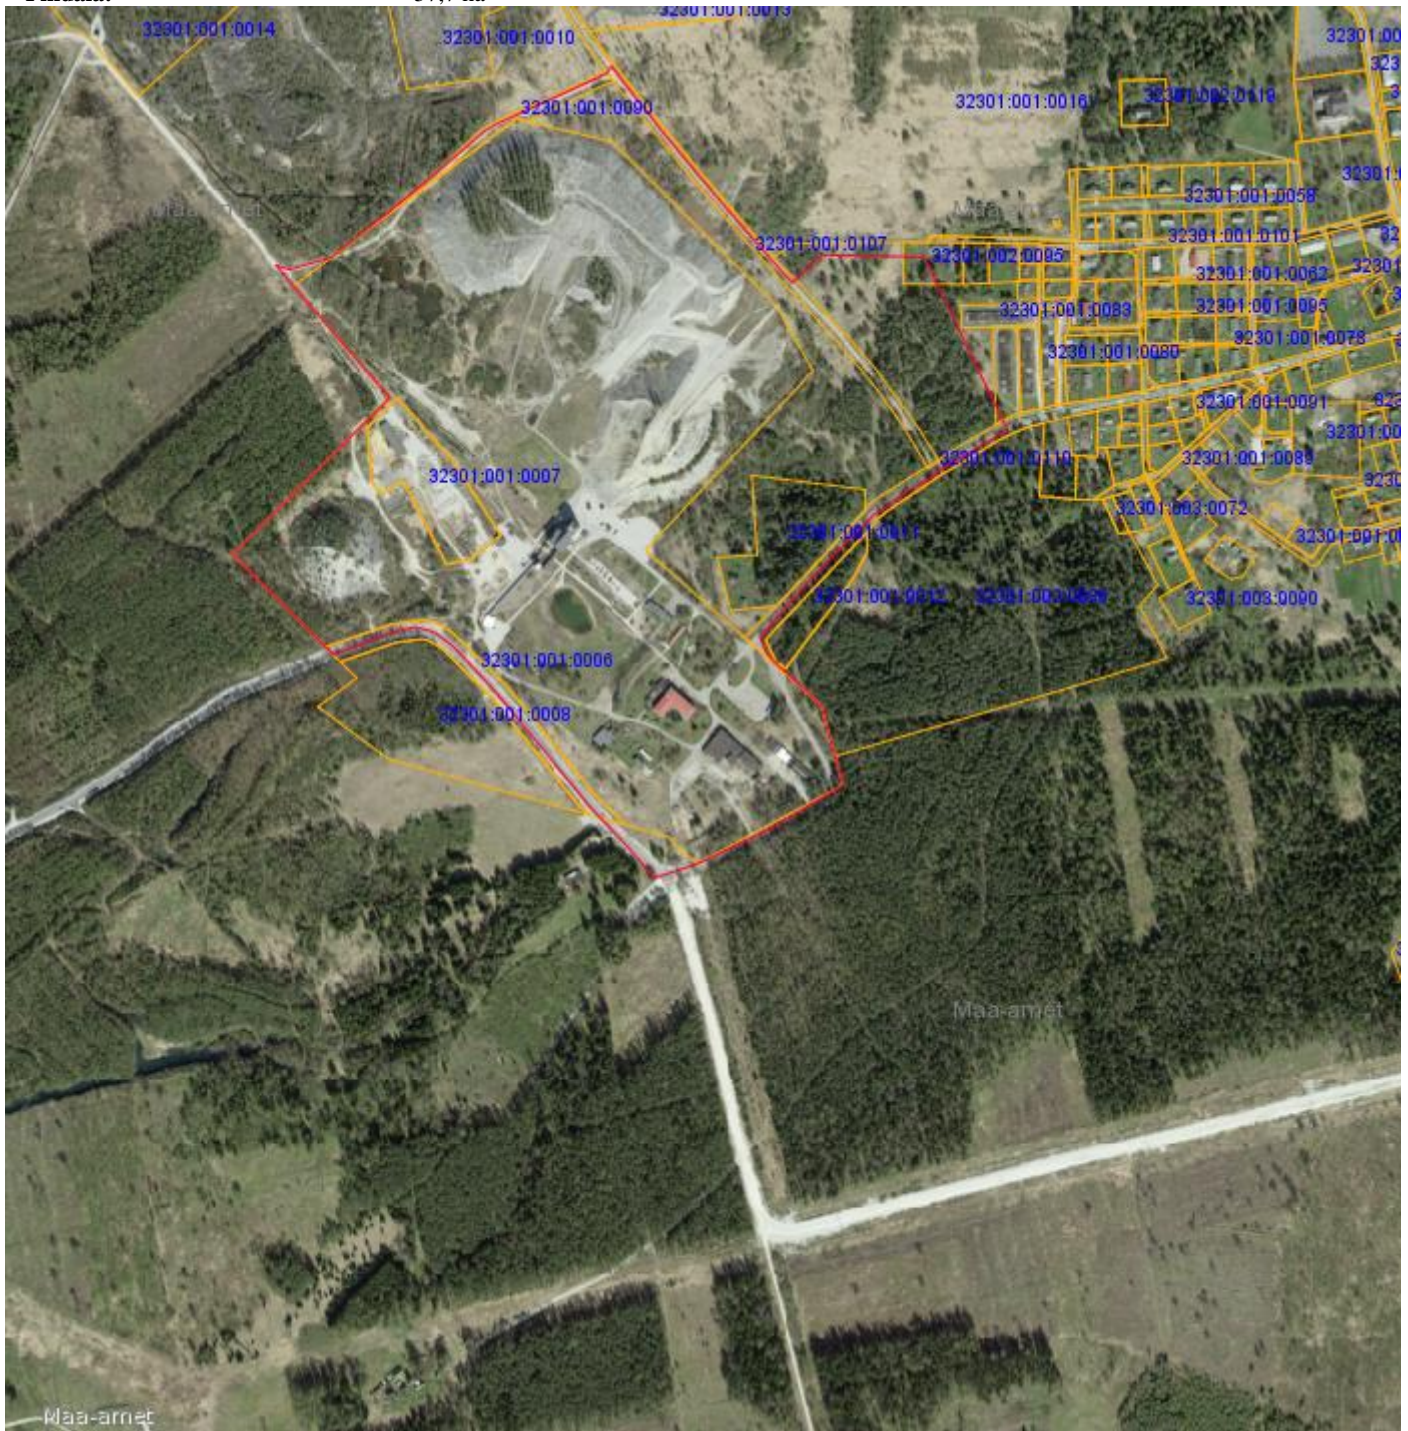

ASENDIPLAAN

Maakond: Ida-Viru
Omavalitsus: Kohtla-Nõmme vald
Asustusüksus: Kohtla-Nõmme
Nimetus: Jaama tn 100 ja selle lähiala
Mõõtkava: 1:10000
Kaardilehe number: 64.872, 64.881
Pindala: 57,7 ha

Kommentaari: Detailplaneeringu ala  Taotletav maa
Koostaja: Gerli Sveta Pajupuu 21.02.2017